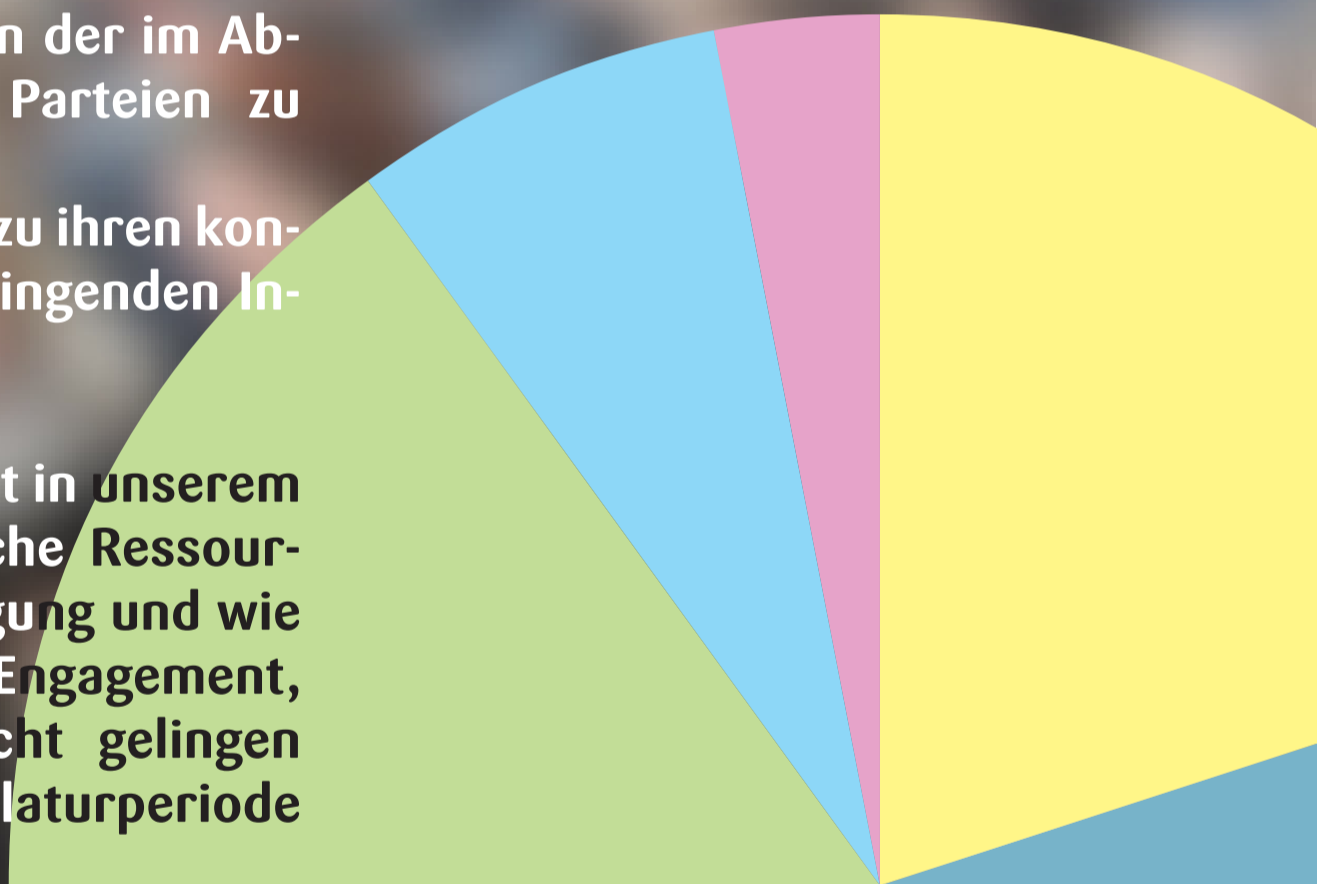

Wahlforum im Phoenix

Sie fragen – Politiker antworten

Wie gelingt Integration geflüchteter Menschen in Steglitz-Zehlendorf?

Montag, 12. September 2016, 18 Uhr
Mehrgenerationenhaus Phoenix - Mittelhof e.V.
Teltower Damm 228, 14167 Berlin

Anlässlich der Wahl zum Abgeordnetenhaus und zur Bezirksverordnetenversammlung haben wir Kandidat*innen der im Abgeordnetenhaus vertretenen Parteien zu einem Gespräch eingeladen.

Wir gestalten eine Fragerunde zu ihren konkreten Vorstellungen einer gelingenden Integration.

Wie soll die Integration konkret in unserem Bezirk gestaltet werden, welche Ressourcen stellt die Politik zur Verfügung und wie wird das bürgerschaftliche Engagement, ohne das die Integration nicht gelingen wird, in der kommenden Legislaturperiode unterstützt?